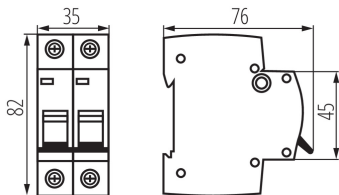

### ЗАГАЛЬНІ ДАНІ:

Місце монтажу: на шину TH35

Норма: PN-EN 60898-1

Висота споживчої упаковки [см]: 8.5

Вага коробки [кг]: 12.1998

Ширина коробки [см]: 25

Висота коробки [см]: 19.5

Довжина коробки [см]: 45

Обсяг коробки [м<sup>3</sup>]: 0.021938