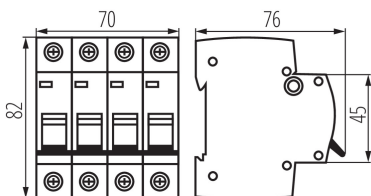

32596 KMB6-B25/4

Автоматичні вимикачі, 4P

5905339325969

ЗАГАЛЬНІ ДАНІ:

Місце монтажу: на шину TH35

Норма: PN-EN 60898-1

ТЕХНІЧНІ ХАРАКТЕРИСТИКИ:

Номінальна напруга (В): 230 AC

Клас обмежень енергії: 3

Кількість модулів: 4

Номінальний струм короткого замикання (А): 6000

Ступінь IP: 20

Кількість полюсів: 4

ДАНІ ЛОГІСТИКИ:

Як упаковано: 3

Кількість штук в проміжній упаковці: 3

Кількість штук у груповій упаковці: 30

Вага нетто одиниці [г]: 394

Граматура [г]: 423.33

Довжина споживчої упаковки [см]: 7

Ширина споживчої упаковки [см]: 7.5

Висота споживчої упаковки [см]: 8.5

Вага коробки [кг]: 12.6999

Ширина коробки [см]: 25

Висота коробки [см]: 19.5

Довжина коробки [см]: 45

Обсяг коробки [м³]: 0.021938