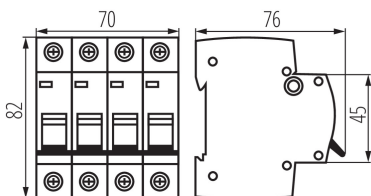

### ЗАГАЛЬНІ ДАНІ:

Місце монтажу: на шину TH35

Норма: PN-EN 60898-1

### ДАНІ ЛОГІСТИКИ:

Як упаковано: 3

Кількість штук в проміжній упаковці: 3

Кількість штук у груповій упаковці: 30

Вага нетто одиниці [г]: 402

Граматура [г]: 433.33

Довжина споживчої упаковки [см]: 7

Ширина споживчої упаковки [см]: 7.5

Висота споживчої упаковки [см]: 8.5

Вага коробки [кг]: 12.9999

Ширина коробки [см]: 25

Висота коробки [см]: 19.5

Довжина коробки [см]: 45

Обсяг коробки [м<sup>3</sup>]: 0.021938