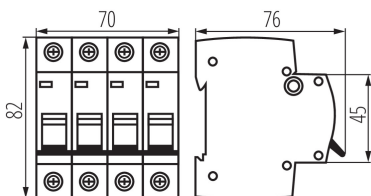

32601 KMB6-C6/4

Автоматичні вимикачі, 4P

5905339326010

ЗАГАЛЬНІ ДАНІ:

Місце монтажу: на шину TH35

Норма: PN-EN 60898-1

ТЕХНІЧНІ ХАРАКТЕРИСТИКИ:

Номинальна напруга (В): 230 AC

Клас обмежень енергії: 3

Кількість модулів: 4

Номинальний струм короткого замикання (А): 6000

Ступінь IP: 20

Кількість полюсів: 4

ДАНІ ЛОГІСТИКИ:

Як упаковано: 3

Кількість штук в проміжній упаковці: 3

Кількість штук у груповій упаковці: 30

Вага нетто одиниці [г]: 376

Граматура [г]: 406.67

Довжина споживчої упаковки [см]: 7

Ширина споживчої упаковки [см]: 7.5

Висота споживчої упаковки [см]: 8.5

Вага коробки [кг]: 12.2001

Ширина коробки [см]: 25

Висота коробки [см]: 19.5

Довжина коробки [см]: 45

Обсяг коробки [м³]: 0.021938