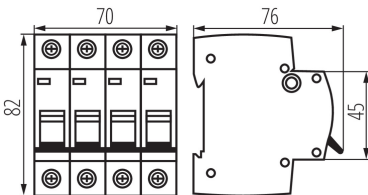

32604 KMB6-C20/4

Автоматичні вимикачі, 4P

5905339326041

ЗАГАЛЬНІ ДАНІ:

Місце монтажу: на шину TH35

Норма: PN-EN 60898-1

ТЕХНІЧНІ ХАРАКТЕРИСТИКИ:

Номинальна напруга (В): 230 AC

Клас обмежень енергії: 3

Кількість модулів: 4

Номинальний струм короткого замикання (А): 6000

Ступінь IP: 20

Кількість полюсів: 4

ДАНІ ЛОГІСТИКИ:

Як упаковано: 3

Кількість штук в проміжній упаковці: 3

Кількість штук у груповій упаковці: 30

Вага нетто одиниці [г]: 372

Граматура [г]: 403.33

Довжина споживчої упаковки [см]: 7

Ширина споживчої упаковки [см]: 7.5

Висота споживчої упаковки [см]: 8.5

Вага коробки [кг]: 12.0999

Ширина коробки [см]: 25

Висота коробки [см]: 19.5

Довжина коробки [см]: 45

Обсяг коробки [м³]: 0.021938