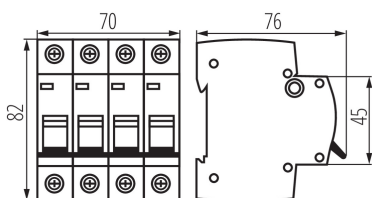

### ЗАГАЛЬНІ ДАНІ:

Місце монтажу: на шину TH35

Норма: PN-EN 60898-1

### ДАНІ ЛОГІСТИКИ:

Як упаковано: 3

Кількість штук в проміжній упаковці: 3

Кількість штук у груповій упаковці: 30

Вага нетто одиниці [г]: 382

Граматура [г]: 413.33

Довжина споживчої упаковки [см]: 7

Ширина споживчої упаковки [см]: 7.5

Висота споживчої упаковки [см]: 8.5

Вага коробки [кг]: 12.3999

Ширина коробки [см]: 25

Висота коробки [см]: 19.5

Довжина коробки [см]: 45

Обсяг коробки [м<sup>3</sup>]: 0.021938