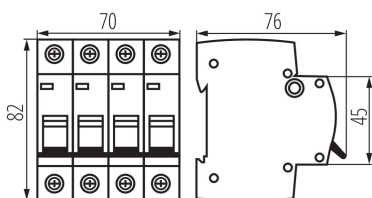

### ЗАГАЛЬНІ ДАНІ:

Місце монтажу: на шину TH35

Норма: PN-EN 60898-1

### ДАНІ ЛОГІСТИКИ:

Як упаковано: 3

Кількість штук в проміжній упаковці: 3

Кількість штук у груповій упаковці: 30

Вага нетто одиниці [г]: 386

Граматура [г]: 416.67

Довжина споживчої упаковки [см]: 7

Ширина споживчої упаковки [см]: 7.5

Висота споживчої упаковки [см]: 8.5

Вага коробки [кг]: 12.5001

Ширина коробки [см]: 25

Висота коробки [см]: 19.5

Довжина коробки [см]: 45

Обсяг коробки [м<sup>3</sup>]: 0.021938