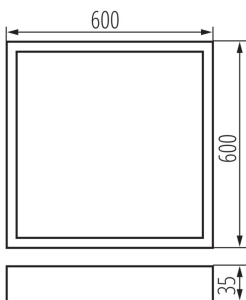

Офісний світлодіодний світильник накладний

5905339328205

MODERN design

EASY installation

ЗАГАЛЬНІ ДАНІ:

Колір: білий

Місце монтажу: для установки на стелі

Місце використання: всередині

Мінімальна відстань від освітленого об'єкта: 0,5m

Можливість співпраці з притемнювачем: ні

Продукт не пристосований для накривання

термоізоляційним матеріалом: так

Довжина (мм): 600

Ширина (мм): 600

Висота (мм): 35

Зінтегроване люмінісцентне джерело світла: так

ТЕХНІЧНІ ХАРАКТЕРИСТИКИ:

Номинальна напруга (В): 220-240 AC

Номинальна частота (Гц): 50

Потужність максимальна (Вт): 40

Клас захисту від ураження електричним струмом: I

Матеріал плафону: пластмаса

Тип діода: LED SMD

Світловий потік (лм): 4500

Колір лампи: біла

Корельована колірна температура [K]: 4000

Послідовність кольору в еліпсах МакАдама: ≤ 3

Індекс кольоропередачі: 80

Тривалість роботи (год): 50000

Коефіцієнт утримання світлового потоку в кінці номінального періоду тривалості роботи: L90B10

Кількість циклів ввімкнути/вимкнути: ≥ 30000

Кут освітлення (°): X95/Y95

Світлова ефективність лампи (лм/Вт): 113

Діапазон температури оточення, впливу якої може піддаватися продукт (°C): 5÷25

тип абажуру: мікропризматичний типу m

Матеріал корпусу: метал

Тип з'єднання: клемник самозатискний

Діапазон перетинів застосовуваних кабелів [мм²]: 1,5÷2,5

Тривалість нагріву лампи (с): ≤ 1

Тривалість запалювання лампи (с): $\leq 0,5$

Ступінь IP: 20