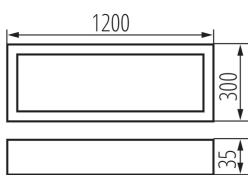

Офісний світлодіодний світильник накладний

5905339328212

MODERN design

EASY installation

ЗАГАЛЬНІ ДАНІ:

Колір: білий

Місце монтажу: для установки на стелі

Місце використання: всередині

Мінімальна відстань від освітленого об'єкта: 0,5m

Можливість співпраці з притемнювачем: ні

Продукт не пристосований для накривання

термоізоляційним матеріалом: так

Довжина (мм): 1200

Ширина (мм): 300

Висота (мм): 35

Зінтегроване люмінесцентне джерело світла: так

ТЕХНІЧНІ ХАРАКТЕРИСТИКИ:

Номинальна напруга (В): 220-240 AC

Номинальна частота (Гц): 50

Потужність максимальна (Вт): 40

Клас захисту від ураження електричним струмом: I

Матеріал плафону: пластмаса

Тип діода: LED SMD

Світловий потік (лм): 4400

Колір лампи: біла

Корельована колірна температура [K]: 4000

Послідовність кольору в еліпсах МакАдама: ≤ 3

Індекс кольоропередачі: 80

Тривалість роботи (год): 50000

Коефіцієнт утримання світлового потоку в кінці номінального періоду тривалості роботи: L90B10

Кількість циклів ввімкнути/вимкнути: ≥ 30000

Кут освітлення (°): X90/Y95

Світлова ефективність лампи (лм/Вт): 110

Діапазон температури оточення, впливу якої може піддаватися продукт (°C): 5÷25

тип абажуру: мікропризматичний типу m

Матеріал корпусу: метал

Тип з'єднання: клемник самозатискний

Діапазон перетинів застосовуваних кабелів [мм²]: 1,5÷2,5

Тривалість нагріву лампи (с): ≤ 1

Тривалість запалювання лампи (с): $\leq 0,5$

Ступінь IP: 20