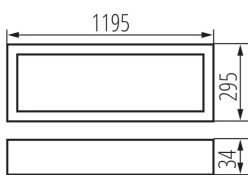

Офісний світлодіодний світильник прихованого монтажу

5905339328236

ЗАГАЛЬНІ ДАНІ:

Колір: білий

Місце монтажу: для вбудовування в стелю

Місце використання: всередині

Мінімальна відстань від освітленого об'єкта: 0,5m

Можливість співпраці з притемнювачем: ні

Продукт не пристосований для накривання

термоізоляційним матеріалом: так

Довжина (мм): 1195

Ширина (мм): 295

Висота (мм): 34

Зінтегроване люмінесцентне джерело світла: так

Матеріал корпусу: метал

Тип з'єднання: клемник самозатискний

Діапазон перетинів застосовуваних кабелів [мм²]: 1,5÷2,5

Тривалість нагріву лампи (с): ≤ 1

Тривалість запалювання лампи (с): $\leq 0,5$

Ступінь IP: 20

Офісний світлодіодний світильник прихованого монтажу

ДАНІ ЛОГІСТИКИ:

Як упаковано: 1
Кількість штук в проміжній упаковці: 1
Кількість штук у груповій упаковці: 1
Вага нетто одиниці [г]: 4090
Граматура [г]: 4520
Довжина споживчої упаковки [см]: 123
Ширина споживчої упаковки [см]: 61.5
Висота споживчої упаковки [см]: 5.5
Вага коробки [кг]: 4.52
Ширина коробки [см]: 61.5
Висота коробки [см]: 5.5
Довжина коробки [см]: 123
Обсяг коробки [м³]: 0.041605