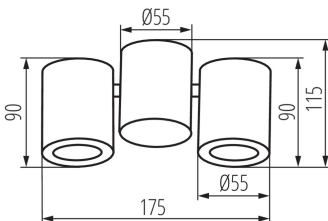

32952 BLURRO 2xGU10 CO-B

Стельовий точковий світильник

5905339329523

HIGH
quality
finish

DESIGN
unique

ЗАГАЛЬНІ ДАНІ:

Колір: чорний

Місце монтажу: для установки на стелі

Місце використання: всередині

Мінімальна відстань від освітленого об'єкта: 0,5m

Продукт не пристосований для накривання термоізоляційним матеріалом: так

ТЕХНІЧНІ ХАРАКТЕРИСТИКИ:

Номинальна напруга (В): 220-240 AC

Номинальна частота (Гц): 50

Потужність максимальна (Вт): 2 x max 10

Клас захисту від ураження електричним струмом: I

Джерела світла: PAR16

в комплекті джерело світла: ні

Цоколь: GU10

Діапазон температури оточення, впливу якої може піддаватися продукт (°C): 5÷25

Матеріал корпусу: сплав алюмінію

Тип з'єднання: клемник гвинтовий

Діапазон перетинів застосовуваних кабелів [мм²]: 0,75÷1,5

Трекові світильники з вертикальним діапазоном (°): 60

Налаштування кута освітлення світильника: в одній осі

Ступінь IP: 20

ДАНІ ЛОГІСТИКИ:

Як упаковано: 10

Кількість штук в проміжній упаковці: 1

Кількість штук у груповій упаковці: 10

Вага нетто одиниці [г]: 480

Граматура [г]: 554

Довжина споживчої упаковки [см]: 18.5

Ширина споживчої упаковки [см]: 6.5

Висота споживчої упаковки [см]: 12

Вага коробки [кг]: 5.54

Ширина коробки [см]: 20.5

Висота коробки [см]: 26.5

Довжина коробки [см]: 35

Обсяг коробки [м³]: 0.019014