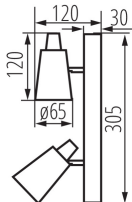

### ЗАГАЛЬНІ ДАНІ:

**Колір:** білий

**Місце монтажу:** для установки на стіні, для установки на стелі

**Місце використання:** всередині

**Мінімальна відстань від освітленого об'єкта:** 0,5m

**Довжина (мм):** 305

**Висота (мм):** 120

**Ширина споживчої упаковки [см]:** 7.5

**Висота споживчої упаковки [см]:** 31.5

**Вага коробки [кг]:** 4.09002

**Ширина коробки [см]:** 25

**Висота коробки [см]:** 26

**Довжина коробки [см]:** 33

**Обсяг коробки [м<sup>3</sup>]:** 0.02145