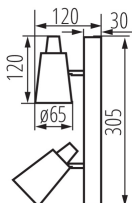

### ЗАГАЛЬНІ ДАНІ:

**Колір:** чорний

**Місце монтажу:** для установки на стіні, для установки на стелі

**Місце використання:** всередині

**Мінімальна відстань від освітленого об'єкта:** 0,5m

**Довжина (мм):** 305

**Висота (мм):** 120

**Ширина споживчої упаковки [см]:** 7.5

**Висота споживчої упаковки [см]:** 31.5

**Вага коробки [кг]:** 4.09002

**Ширина коробки [см]:** 25

**Висота коробки [см]:** 26

**Довжина коробки [см]:** 33

**Обсяг коробки [м³]:** 0.02145