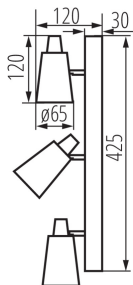

### ЗАГАЛЬНІ ДАНІ:

**Колір:** білий

**Місце монтажу:** для установки на стіні, для установки на стелі

**Місце використання:** всередині

**Мінімальна відстань від освітленого об'єкта:** 0,5m

**Довжина (мм):** 425

**Висота (мм):** 120

**Ширина споживчої упаковки [см]:** 7.5

**Висота споживчої упаковки [см]:** 43.5

**Вага коробки [кг]:** 5.50002

**Ширина коробки [см]:** 25.5

**Висота коробки [см]:** 26

**Довжина коробки [см]:** 45

**Обсяг коробки [м³]:** 0.029835