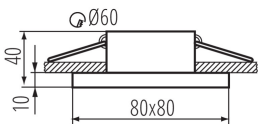

33120 FLINI IP44 DSL-B

Кільце точкового світильника

5905339331205

IP
44/20

HIGH
quality
finish

ЗАГАЛЬНІ ДАНІ:

Колір: чорний

Місце монтажу: для вбудовування в стелю

Місце використання: всередині

Мінімальна відстань від освітленого об'єкта: 0,5m

Кільце декоративне без керамічного патрона: так

Продукт не пристосований для накривання

термоізоляційним матеріалом: так

Довжина (мм): 80

Ширина (мм): 80

Висота (мм): 50

Монтажний отвір (мм): Ø60

ТЕХНІЧНІ ХАРАКТЕРИСТИКИ:

Номинальна напруга (В): 12 AC; 12 DC; 220-240 AC

Потужність максимальна (Вт): max 10

Клас захисту від ураження електричним струмом: II/III

Джерела світла: MR16/PAR16

в комплекті джерело світла: ні

Цоколь: Gx5,3/GU10

Матеріал корпусу: сплав алюмінію

Налаштування кута освітлення світильника: відсутне

Ступінь IP: 44/20

ДАНІ ЛОГІСТИКИ:

Як упаковано: 50

Кількість штук в проміжній упаковці: 1

Кількість штук у груповій упаковці: 50

Вага нетто одиниці [г]: 110

Граматура [г]: 158

Довжина споживчої упаковки [см]: 9

Ширина споживчої упаковки [см]: 10

Висота споживчої упаковки [см]: 5.5

Вага коробки [кг]: 7.9

Ширина коробки [см]: 23

Висота коробки [см]: 27.5

Довжина коробки [см]: 47

Обсяг коробки [м³]: 0.029728

ДОДАТКОВІ ВІДОМОСТІ:

- Кільце декоративне без керамічного патрона