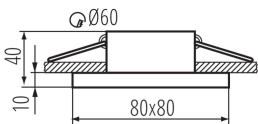

### ЗАГАЛЬНІ ДАНІ:

**Колір:** білий

**Місце монтажу:** для вбудовування в стелю

**Місце використання:** всередині

**Мінімальна відстань від освітленого об'єкта:** 0,5m

**Кільце декоративне без керамічного патрона:** так

**Продукт не пристосований для накривання**

**термоізоляційним матеріалом:** так

**Довжина (мм):** 80

**Ширина (мм):** 80

**Висота (мм):** 50

**Монтажний отвір (мм):** Ø60