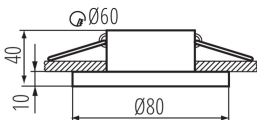

33122 FLINI IP44 DSO-B

Кільце точкового світильника

5905339331229

IP
44/20

HIGH
quality
finish

ЗАГАЛЬНІ ДАНІ:

Колір: чорний

Місце монтажу: для вбудовування в стелю

Місце використання: всередині

Мінімальна відстань від освітленого об'єкта: 0,5m

Кільце декоративне без керамічного патрона: так

Продукт не пристосований для накривання

термоізоляційним матеріалом: так

Висота (мм): 50

Діаметр (мм): 80

Монтажний отвір (мм): Ø60

ТЕХНІЧНІ ХАРАКТЕРИСТИКИ:

Номинальна напруга (В): 12 AC; 12 DC; 220-240 AC

Потужність максимальна (Вт): max 10

Клас захисту від ураження електричним струмом: II/III

Вага коробки [кг]: 7

Ширина коробки [см]: 23

Висота коробки [см]: 27.5

Довжина коробки [см]: 47

Обсяг коробки [м³]: 0.029728

ДОДАТКОВІ ВІДОМОСТІ:

- Кільце декоративне без керамічного патрона

33122 FLINI IP44 DSO-B