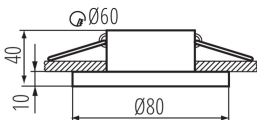

Кільце точкового світильника

5905339331236

IP
44/20

HIGH
quality
finish

Kanlux FLINI - це стельові світильники для ванних кімнат і приміщень з підвищеною вологістю. Завдяки своїй конструкції вони стійкі до вологи (IP44). Kanlux FLINI доступні в двох формах - круглій і квадратній. Ми можемо вибрати між матовою білою або матовою чорною рамою. Два таких універсальних кольори дозволять підібрати ці світильники практично до будь-якого інтер'єру.

ЗАГАЛЬНІ ДАНІ:

Колір: білий

Місце монтажу: для вбудовування в стелю

Місце використання: всередині

Мінімальна відстань від освітленого об'єкта: 0,5m

Кільце декоративне без керамічного патрона: так

Продукт не пристосований для накривання

термоізоляційним матеріалом: так

Висота (мм): 50

Діаметр (мм): 80

Монтажний отвір (мм): Ø60

ТЕХНІЧНІ ХАРАКТЕРИСТИКИ:

Номинальна напруга (В): 12 AC; 12 DC; 220-240 AC

Потужність максимальна (Вт): max 10

Клас захисту від ураження електричним струмом: II/III

Джерела світла: MR16/PAR16

в комплекті джерело світла: ні

Цоколь: Gx5,3/GU10

Матеріал корпусу: сплав алюмінію

Налаштування кута освітлення світильника: відсутнє

Ступінь IP: 44/20

ДАНІ ЛОГІСТИКИ:

Як упаковано: 50

Кількість штук в проміжній упаковці: 1

Кількість штук у груповій упаковці: 50

Вага нетто одиниці [г]: 92

Граматура [г]: 140

Довжина споживчої упаковки [см]: 9

Ширина споживчої упаковки [см]: 10

Висота споживчої упаковки [см]: 5.5

Вага коробки [кг]: 7

Ширина коробки [см]: 23

Висота коробки [см]: 27.5

Довжина коробки [см]: 47