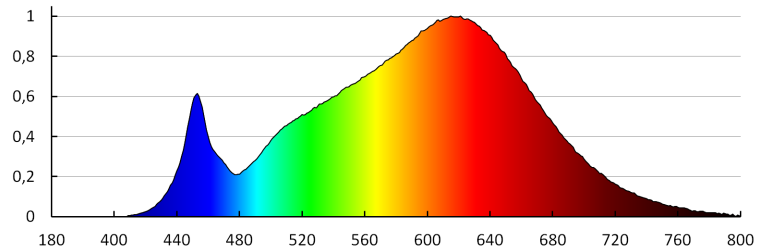

ДОДАТКОВІ ВІДОМОСТІ:

- 5 років Гарантії на умовах гарантійної заяви, доступної на веб-сайті

KANLUX S.A. (kat 33131) ATL1 18W-930-S6-B / LDC (Polar)