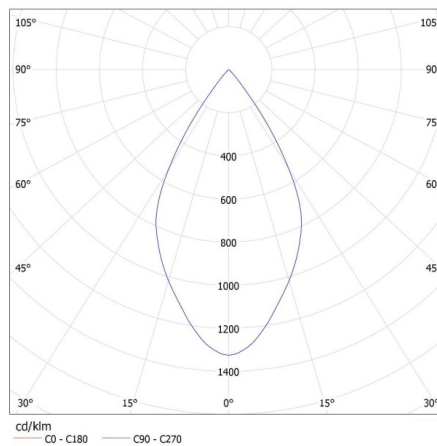

Прожектор для шинопровода

Довжина коробки [см]: 43

Обсяг коробки [м³]: 0.06564

ДОДАТКОВІ ВІДОМОСТІ:

- 5 років Гарантії на умовах гарантійної заяви, доступної на веб-сайті

Luminaire: KANLUX S.A. (kat 33131+33140) ATL1 18W-930-S6-B + 33140
Lamps: 1 x ATL1 18W-930-S6