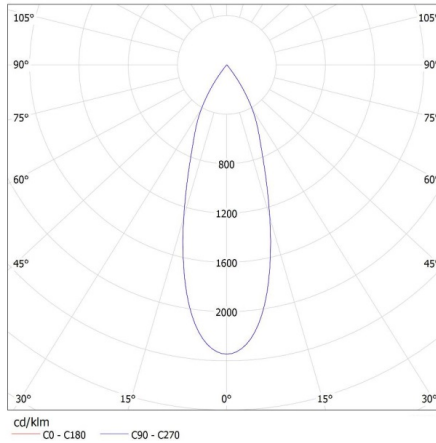

33131 ATL1 18W-930-S6-B

Прожектор для шинопровода

KANLUX S.A. (kat 33131+33141) ATL1 18W-930-S6-B + 33141 / LDC (Polar)

АКСЕСУАРИ:

33140 REF ATL1-18W-S15 Отражатель для светильника ATL 1 18Вт 15 градусов

33141 REF ATL1-18W-S36 Отражатель для светильника ATL 1 18Вт 36 градусов

33142 REF ATL1-30W-S15 Отражатель для светильника ATL 1 30Вт 15 градусов

33143 REF ATL1-30W-S36 Отражатель для светильника ATL 1 30Вт 36 градусов