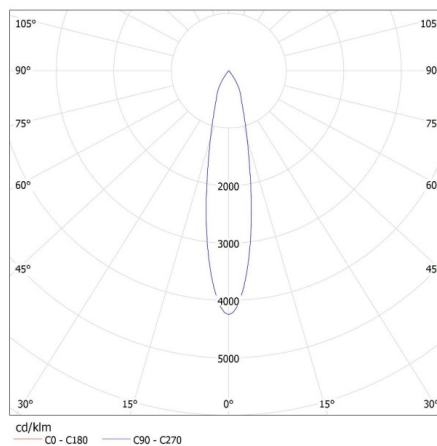

KANLUX S.A. (kat 33131+33140) ATL1 18W-930-S6-B + 33140 / LDC (Polar)

Luminaire: KANLUX S.A. (kat 33131+33140) ATL1 18W-930-S6-B + 33140
Lamps: 1 x ATL1 18W-930-S6