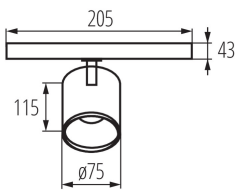

Прожектор для шинопровода

5905339331311

ЗАГАЛЬНІ ДАНІ:

Колір: чорний

Місце монтажу: на шину TEAR

Місце використання: всередині

Мінімальна відстань від освітленого об'єкта: 0,5m

Можливість співпраці з притемнювачем: ні

Зінтегроване люмінесцентне джерело світла: так

ТЕХНІЧНІ ХАРАКТЕРИСТИКИ:

Номинальна напруга (В): 220-240 AC

Номинальна частота (Гц): 50

Потужність максимальна (Вт): 18

Клас захисту від ураження електричним струмом: II

Тип діода: LED COB

Світловий потік (лм): 1700

Колір лампи: теплий білий

Корельована колірна температура [K]: 3000

Послідовність кольору в еліпсах МакАдама: ≤ 6

Індекс кольоропередачі: 90

Тривалість роботи (год): 50000

Кількість циклів ввімкнуті/вимкнуті: ≥ 30000

Кут освітлення (°): 60

Світлова ефективність лампи (лм/Вт): 94

Діапазон температури оточення, впливу якої може

піддаватися продукт (°C): 5÷25

Матеріал корпусу: сплав алюмінію

Матеріал захисного скла: пластмаса

Тривалість нагріву лампи (с): ≤ 1

Тривалість запалювання лампи (с): $\leq 0,5$

Трекові світильники з горизонтальним діапазоном (°): 315

Трекові світильники з вертикальним діапазоном (°): 90
Ступінь IP: 20

ДАНІ ЛОГІСТИКИ:

Як упаковано: 20

Кількість штук в проміжній упаковці: 1

Кількість штук у груповій упаковці: 20

Вага нетто одиниці [г]: 530

Граматура [г]: 655

Довжина споживчої упаковки [см]: 20

Ширина споживчої упаковки [см]: 8

Висота споживчої упаковки [см]: 16.5

Вага коробки [кг]: 13.1

Ширина коробки [см]: 43

Висота коробки [см]: 35.5