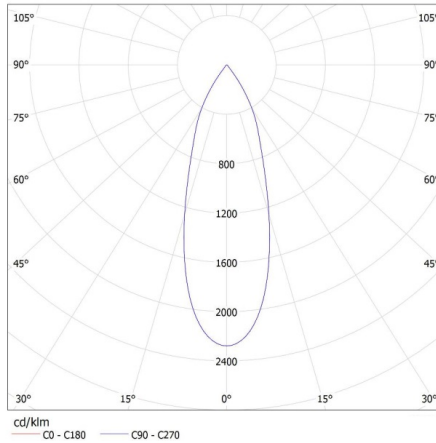

Прожектор для шинопровода

KANLUX S.A. (kat 33132+33141) ATL1 18W-940-S6-W + 33141 / LDC (Polar)

АКСЕСУАРИ:

33140 REF ATL1-18W-S15 Отражатель для светильника ATL 1 18Вт 15 градусов

33141 REF ATL1-18W-S36 Отражатель для светильника ATL 1 18Вт 36 градусов

33142 REF ATL1-30W-S15 Отражатель для светильника ATL 1 30Вт 15 градусов

33143 REF ATL1-30W-S36 Отражатель для светильника ATL 1 30Вт 36 градусов