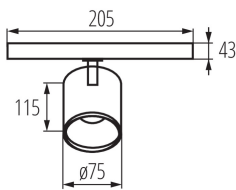

Прожектор для шинопровода

5905339331328

ЗАГАЛЬНІ ДАНІ:

Колір: білий

Місце монтажу: на шину TEAR

Місце використання: всередині

Мінімальна відстань від освітленого об'єкта: 0,5m

Можливість співпраці з притемнювачем: ні

Зінтегроване люмінесцентне джерело світла: так

ТЕХНІЧНІ ХАРАКТЕРИСТИКИ:

Номинальна напруга (В): 220-240 AC

Номинальна частота (Гц): 50

Потужність максимальна (Вт): 18

Клас захисту від ураження електричним струмом: II

Тип діода: LED COB

Світловий потік (лм): 1800

Колір лампи: біла

Корельована колірна температура [K]: 4000

Послідовність кольору в еліпсах МакАдама: ≤ 6

Індекс кольоропередачі: 90

Тривалість роботи (год): 50000

Кількість циклів ввімкнуту/вимкнуту: ≥ 30000

Кут освітлення (°): 60

Світлова ефективність лампи (лм/Вт): 100

Діапазон температури оточення, впливу якої може

піддаватися продукт (°C): 5÷25

Матеріал корпусу: сплав алюмінію

Матеріал захисного скла: пластмаса

Тривалість нагріву лампи (с): ≤ 1

Тривалість запалювання лампи (с): $\leq 0,5$

Трекові світильники з горизонтальним діапазоном (°): 315

Трекові світильники з вертикальним діапазоном (°): 90

Ступінь IP: 20

ДАНІ ЛОГІСТИКИ:

Як упаковано: 20

Кількість штук в проміжній упаковці: 1

Кількість штук у груповій упаковці: 20

Вага нетто одиниці [г]: 530

Граматура [г]: 655

Довжина споживчої упаковки [см]: 20

Ширина споживчої упаковки [см]: 8

Висота споживчої упаковки [см]: 16.5

Вага коробки [кг]: 13.1

Ширина коробки [см]: 43

Висота коробки [см]: 35.5