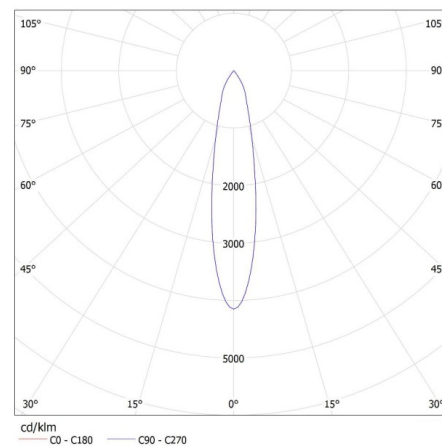

KANLUX S.A. (kat 33132+33140) ATL1 18W-940-S6-W + 33140 / LDC (Polar)

Luminaire: KANLUX S.A. (kat 33132+33140) ATL1 18W-940-S6-W + 33140
Lamps: 1 x ATL1 18W-940-S6