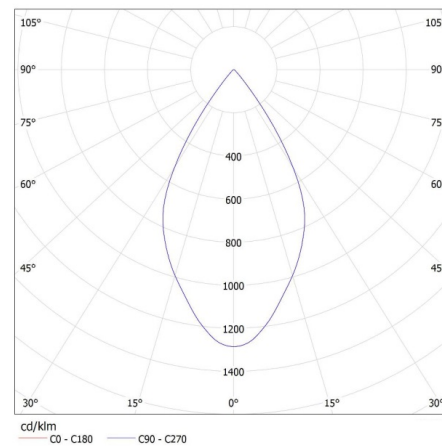

Прожектор для шинопровода

Довжина коробки [см]: 43
Обсяг коробки [м³]: 0.06564

ДОДАТКОВІ ВІДОМОСТІ:

- 5 років Гарантії на умовах гарантійної заяви, доступної на веб-сайті

Luminaire: KANLUX S.A. (kat 33132+33140) ATL1 18W-940-S6-W + 33140
Lamps: 1 x ATL1 18W-940-S6