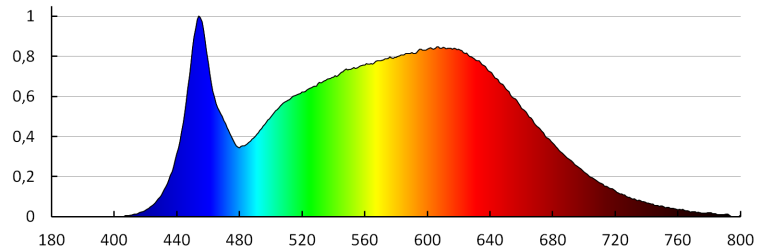

ДОДАТКОВІ ВІДОМОСТІ:

- 5 років Гарантії на умовах гарантійної заяви, доступної на веб-сайті

KANLUX S.A. (kat 33132) ATL1 18W-940-S6-W / LDC (Polar)