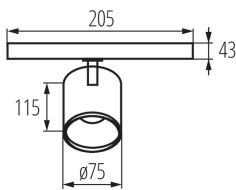

### ЗАГАЛЬНІ ДАНІ:

**Колір:** чорний

**Місце монтажу:** на шину TEAR

**Місце використання:** всередині

**Мінімальна відстань від освітленого об'єкта:** 0,5m

**Можливість співпраці з притемнювачем:** ні

**Зінтегроване люмінесцентне джерело світла:** так