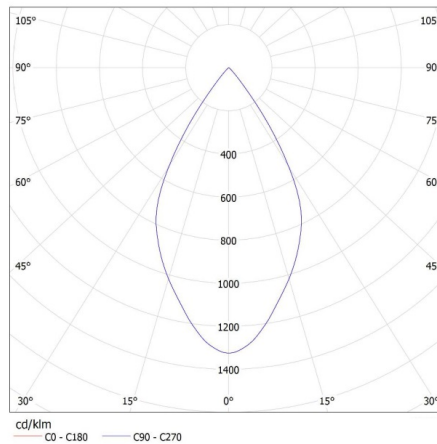

KANLUX S.A. (kat 33133) ATL1 18W-940-S6-B / LDC (Polar)