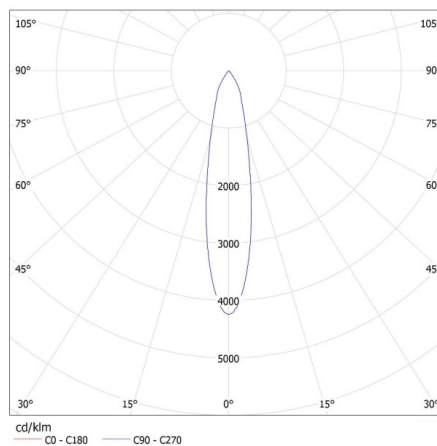

KANLUX S.A. (kat 33133+33140) ATL1 18W-940-S6-B + 33140 / LDC (Polar)