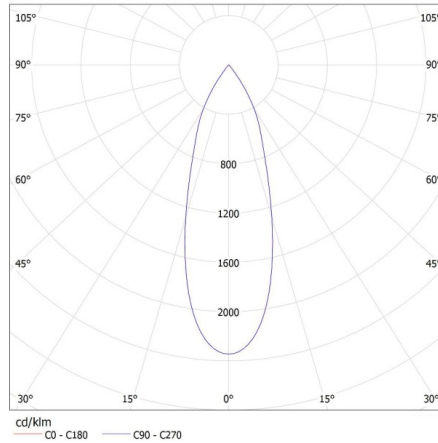

Прожектор для шинопровода

KANLUX S.A. (kat 33133+33141) ATL1 18W-940-S6-B + 33141 / LDC (Polar)

АКСЕСУАРИ:

33140 REF ATL1-18W-S15 Отражатель для светильника ATL 1 18Вт 15 градусов

33141 REF ATL1-18W-S36 Отражатель для светильника ATL 1 18Вт 36 градусов

33142 REF ATL1-30W-S15 Отражатель для светильника ATL 1 30Вт 15 градусов

33143 REF ATL1-30W-S36 Отражатель для светильника ATL 1 30Вт 36 градусов