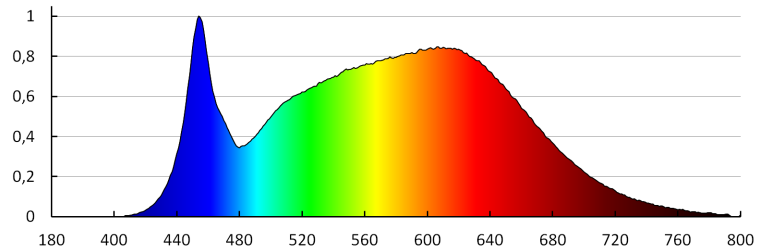

ДОДАТКОВІ ВІДОМОСТІ:

- 5 років Гарантії на умовах гарантійної заяви, доступної на веб-сайті

KANLUX S.A. (kat 33133) ATL1 18W-940-S6-B / LDC (Polar)