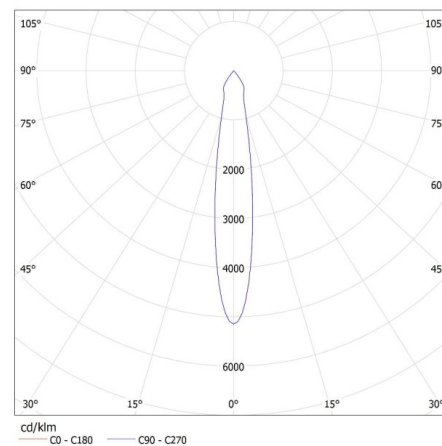

KANLUX S.A. (kat 33135+33142) ATL1 30W-930-S6-B + 33142 / LDC (Polar)