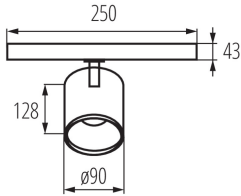

33135 ATL1 30W-930-S6-B

Прожектор для шинопровода