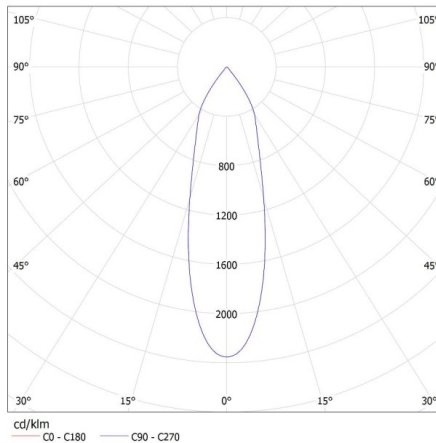

Прожектор для шинопровода

KANLUX S.A. (kat 33135+33143) ATL1 30W-930-S6-B + 33143 / LDC (Polar)

АКСЕСУАРИ:

33140 REF ATL1-18W-S15 Отражатель для светильника ATL 1 18Вт 15 градусов

33141 REF ATL1-18W-S36 Отражатель для светильника ATL 1 18Вт 36 градусов

33142 REF ATL1-30W-S15 Отражатель для светильника ATL 1 30Вт 15 градусов

33143 REF ATL1-30W-S36 Отражатель для светильника ATL 1 30Вт 36 градусов