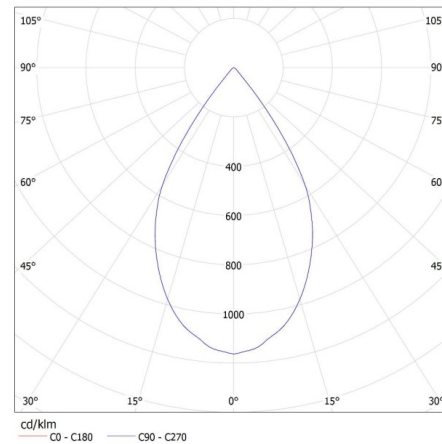

KANLUX S.A. (kat 33135) ATL1 30W-930-S6-B / LDC (Polar)