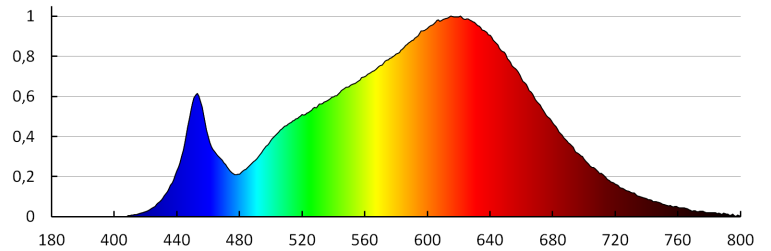

ДОДАТКОВІ ВІДОМОСТІ:

- 5 років Гарантії на умовах гарантійної заяви, доступної на веб-сайті

KANLUX S.A. (kat 33135) ATL1 30W-930-S6-B / LDC (Polar)