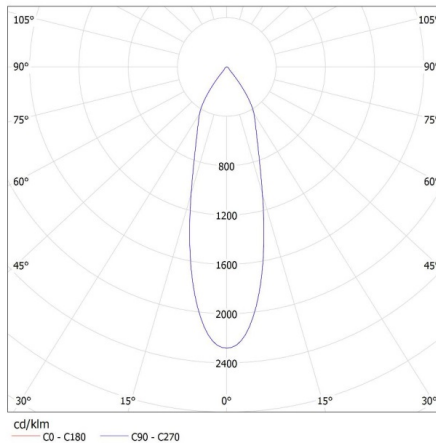

Прожектор для шинопровода

KANLUX S.A. (kat 33136+33143) ATL1 30W-940-S6-W + 33143 / LDC (Polar)

АКСЕСУАРИ:

33140 REF ATL1-18W-S15 Отражатель для светильника ATL 1 18Вт 15 градусов

33141 REF ATL1-18W-S36 Отражатель для светильника ATL 1 18Вт 36 градусов

33142 REF ATL1-30W-S15 Отражатель для светильника ATL 1 30Вт 15 градусов

33143 REF ATL1-30W-S36 Отражатель для светильника ATL 1 30Вт 36 градусов