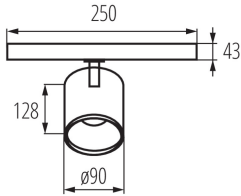

Прожектор для шинопровода