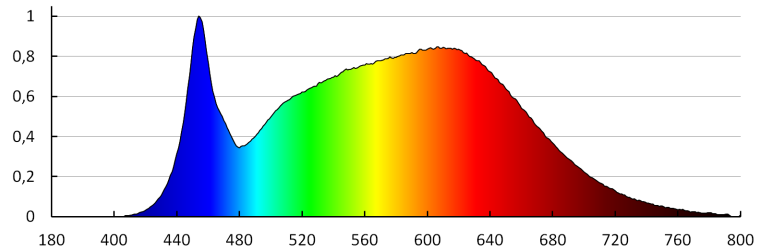

ДОДАТКОВІ ВІДОМОСТІ:

- 5 років Гарантії на умовах гарантійної заяви, доступної на веб-сайті

KANLUX S.A. (kat 33136) ATL1 30W-940-S6-W / LDC (Polar)