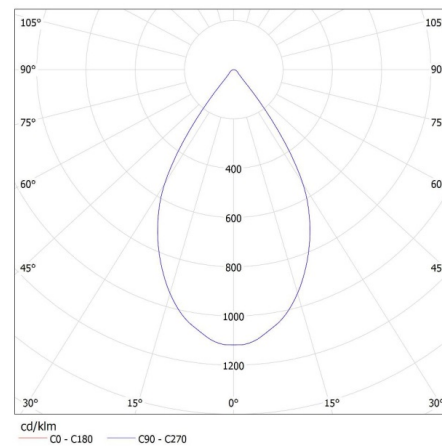

Прожектор для шинопровода

Довжина коробки [см]: 56.5
Обсяг коробки [м³]: 0.0791

ДОДАТКОВІ ВІДОМОСТІ:

- 5 років Гарантії на умовах гарантійної заяви, доступної на веб-сайті

Luminaire: KANLUX S.A. (kat 33136+33142) ATL1 30W-940-S6-W + 33142
Lamps: 1 x ATL1 30W-940-S6