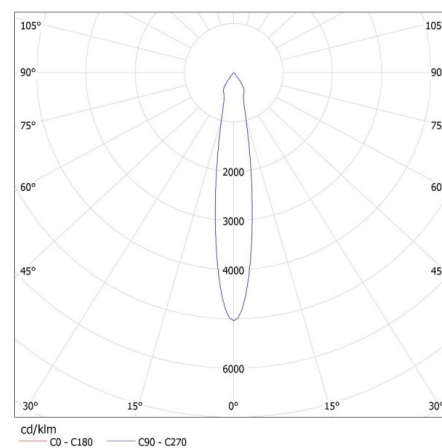

KANLUX S.A. (kat 33136+33142) ATL1 30W-940-S6-W + 33142 / LDC (Polar)

Luminaire: KANLUX S.A. (kat 33136+33142) ATL1 30W-940-S6-W + 33142
Lamps: 1 x ATL1 30W-940-S6