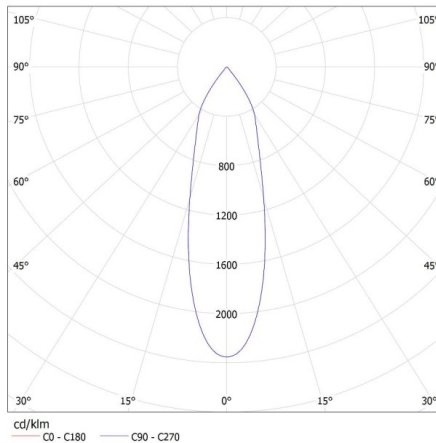

Прожектор для шинопровода

KANLUX S.A. (kat 33137+33143) ATL1 30W-940-S6-B + 33143 / LDC (Polar)

АКСЕСУАРИ:

33140 REF ATL1-18W-S15 Отражатель для светильника ATL 1 18Вт 15 градусов

33141 REF ATL1-18W-S36 Отражатель для светильника ATL 1 18Вт 36 градусов

33142 REF ATL1-30W-S15 Отражатель для светильника ATL 1 30Вт 15 градусов

33143 REF ATL1-30W-S36 Отражатель для светильника ATL 1 30Вт 36 градусов