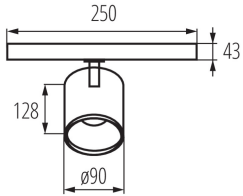

33137 ATL1 30W-940-S6-B

Прожектор для шинопровода