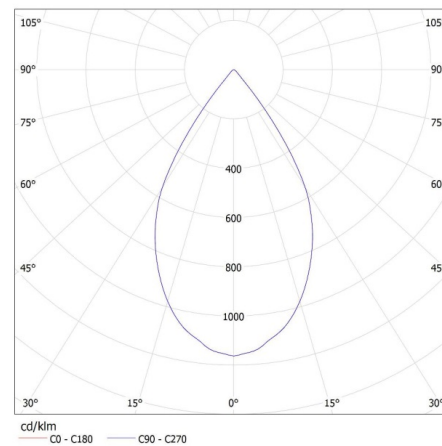

33137 ATL1 30W-940-S6-B

Прожектор для шинопровода

Довжина коробки [см]: 56.5
Обсяг коробки [м³]: 0.0791

ДОДАТКОВІ ВІДОМОСТІ:

- 5 років Гарантії на умовах гарантійної заяви, доступної на веб-сайті

Luminaire: KANLUX S.A. (kat 33137+33142) ATL1 30W-940-S6-B + 33142
Lamps: 1 x ATL1 30W-940-S6