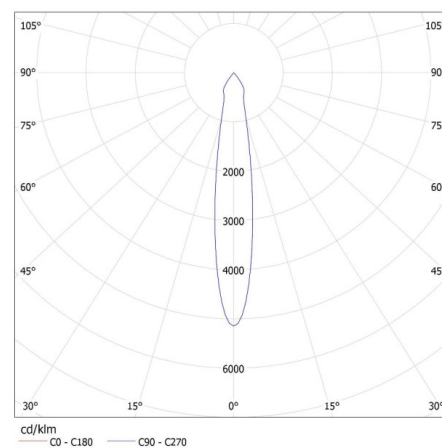

KANLUX S.A. (kat 33137+33142) ATL1 30W-940-S6-B + 33142 / LDC (Polar)

Luminaire: KANLUX S.A. (kat 33137+33142) ATL1 30W-940-S6-B + 33142
Lamps: 1 x ATL1 30W-940-S6