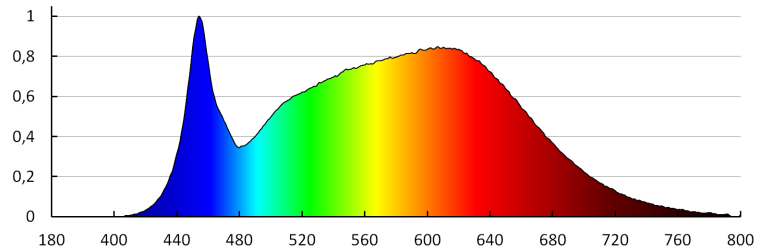

ДОДАТКОВІ ВІДОМОСТІ:

- 5 років Гарантії на умовах гарантійної заяви, доступної на веб-сайті

KANLUX S.A. (kat 33137) ATL1 30W-940-S6-B / LDC (Polar)