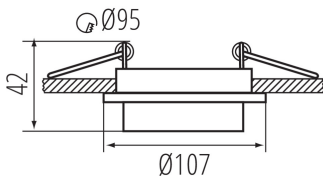

### ЗАГАЛЬНІ ДАНІ:

**Колір:** чорний

**Місце монтажу:** для вбудовування в стелю

**Місце використання:** всередині

**Мінімальна відстань від освітленого об'єкта:** 0,5m

**Кільце декоративне без керамічного патрона:** так

**Продукт не пристосований для накривання**

**термоізоляційним матеріалом:** так

**Висота (мм):** 42

**Діаметр (мм):** 107

**Монтажний отвір (мм):** Ø95