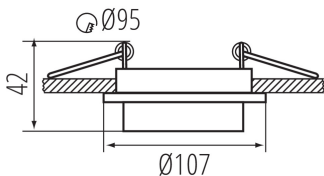

Кільце точкового світильника

5905339331663

ЗАГАЛЬНІ ДАНІ:

Колір: білий

Місце монтажу: для вбудовування в стелю

Місце використання: всередині

Мінімальна відстань від освітленого об'єкта: 0,5m

Кільце декоративне без керамічного патрона: так

Продукт не пристосований для накривання

термоізоляційним матеріалом: так

Висота (мм): 42

Діаметр (мм): 107

Монтажний отвір (мм): Ø95

ТЕХНІЧНІ ХАРАКТЕРИСТИКИ:

Номинальна напруга (В): 12 AC; 12 DC; 220-240 AC

піддаватися продукт (°C): 5÷25

Матеріал корпусу: сплав алюмінію

Налаштування кута освітлення світильника: в одній осі

Налаштування кута освітлення світильника (°): 20

Ступінь IP: 20

ДАНІ ЛОГІСТИКИ:

Як упаковано: 50

Ширина коробки [см]: 28.5

Висота коробки [см]: 26.5

Довжина коробки [см]: 61.5

Обсяг коробки [м³]: 0.046448

ДОДАТКОВІ ВІДОМОСТІ:

- Кільце декоративне без керамічного патрона

Кільце точкового світильника