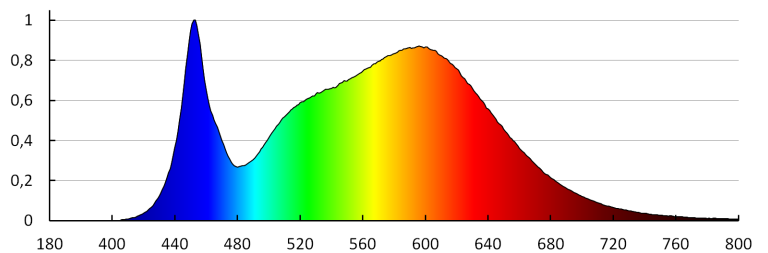

ДОДАТКОВІ ВІДОМОСТІ:

- 5 років Гарантії на умовах гарантійної заяви, доступної на веб-сайті

KANLUX S.A. (kat 33171) TP STRONG LED 75W-NW / LDC (Polar)