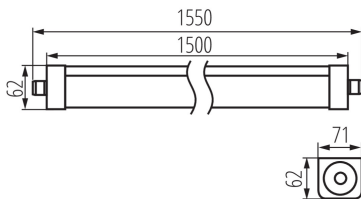

33171 TP STRONG LED 75W-NW

лінійний світлодіодний світильник

5905339331717

up to
135 $\frac{\text{lm}}{\text{W}}$

ЗАГАЛЬНІ ДАНІ:

Колір: білий

Місце монтажу: для установки на стелі, для установки на стіні

Місце використання: всередині і зовні

Мінімальна відстань від освітленого об'єкта: 0,5m

Можливість наскрізного з'єднання світильників: так

Можливість співпраці з притемнювачем: ні

Довжина (мм): 1500

Ширина (мм): 72

Висота (мм): 63

Зінтегроване люмініцентне джерело світла: так

Кут освітлення (°): X125/Y110

Світлова ефективність лампи (лм/Вт): 133

Діапазон температури оточення, впливу якої може піддаватися продукт (°C): -20÷40

Матеріал корпусу: пластмаса

Тип з'єднання: клемник самозатискний

Ступінь IP: 65

33171 TP STRONG LED 75W-NW

лінійний світлодіодний світильник

ДАНІ ЛОГІСТИКИ:

Як упаковано: 6
Кількість штук в проміжній упаковці: 1
Кількість штук у груповій упаковці: 6
Вага нетто одиниці [г]: 1210
Граматура [г]: 1433.33
Довжина споживчої упаковки [см]: 157.5
Ширина споживчої упаковки [см]: 8
Висота споживчої упаковки [см]: 7
Вага коробки [кг]: 8.59998
Ширина коробки [см]: 17
Висота коробки [см]: 23
Довжина коробки [см]: 160
Обсяг коробки [м³]: 0.06256