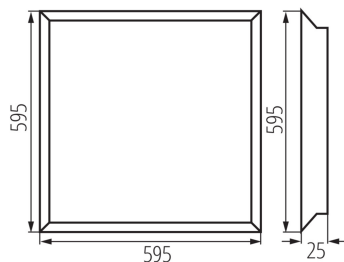

Світлодіодна панель для прихованої установки

5905339331748

ЗАГАЛЬНІ ДАНІ:

Колір: білий

Місце монтажу: для вбудовування в стелю

Місце використання: всередині

Мінімальна відстань від освітленого об'єкта: 0,5m

Можливість співпраці з притемнювачем: ні

Продукт не пристосований для накривання термоізоляційним матеріалом: так

Блок живлення в комплекті: так

Довжина (мм): 595

Ширина (мм): 595

Висота (мм): 25

Зінтегроване люмінесцентне джерело світла: так

Світлодіодна панель для прихованої установки

Вага нетто одиниці [г]: 1550

Граматура [г]: 2038

Довжина споживчої упаковки [см]: 60

Ширина споживчої упаковки [см]: 3

Висота споживчої упаковки [см]: 61.5

Вага коробки [кг]: 10.19

Ширина коробки [см]: 16.5

Висота коробки [см]: 63.5

Довжина коробки [см]: 61.5

Обсяг коробки [м³]: 0.064437