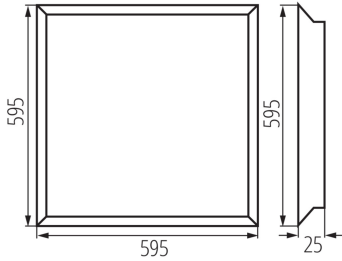

33177 BLINGO TN38W 6060 NW

Світлодіодна панель для прихованої установки