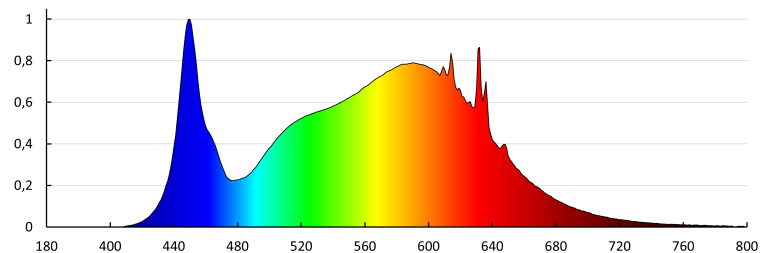

ДОДАТКОВІ ВІДОМОСТІ:

- 5 років Гарантії на умовах гарантійної заяви, доступної на веб-сайті