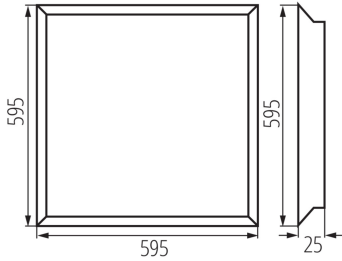

Світлодіодна панель для прихованої установки