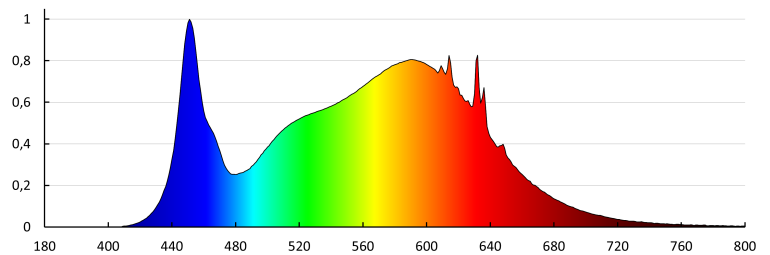

ДОДАТКОВІ ВІДОМОСТІ:

- 5 років Гарантії на умовах гарантійної заяви, доступної на веб-сайті