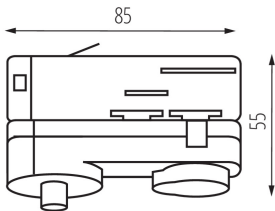

33267 TEAR N PADAPTOR-B

Акcesуар системи шинопроводів

5905339332677

ЗАГАЛЬНІ ДАНІ:

Колір: чорний

Місце монтажу: на шину TEAR

Місце використання: всередині

Довжина (мм): 85

Ширина (мм): 32

Висота (мм): 55

ТЕХНІЧНІ ХАРАКТЕРИСТИКИ:

Номинальна напруга (В): 220-240 AC

Номинальний струм (А): 10

Номинальна частота (Гц): 50

Клас захисту від ураження електричним струмом: I

Діапазон температури оточення, впливу якої може

піддаватися продукт (°C): 5÷25

Матеріал корпусу: пластмаса

Ступінь IP: 20

ДАНІ ЛОГІСТИКИ:

Як упаковано: 100

Кількість штук в проміжній упаковці: 1

Кількість штук у груповій упаковці: 100

Вага нетто одиниці [г]: 80

Граматура [г]: 83.9

Довжина споживчої упаковки [см]: 10

Ширина споживчої упаковки [см]: 7

Висота споживчої упаковки [см]: 4

Вага коробки [кг]: 8.39

Ширина коробки [см]: 27.5

Висота коробки [см]: 27.5

Довжина коробки [см]: 36.5