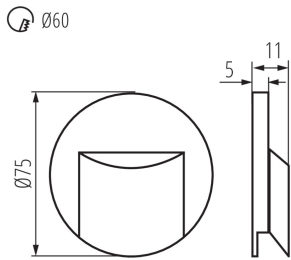

Можливість співпраці з притемнювачем: ні

Ширина (мм): 16

Діаметр (мм): 75

Необхідний діаметр монтажної коробки (Øмм): 60

Розміри монтажного отвору (мм): 60

Зінтегроване люмінісцентне джерело світла: так

ТЕХНІЧНІ ХАРАКТЕРИСТИКИ:

Ширина споживчої упаковки [см]: 2.5

Висота споживчої упаковки [см]: 16.5

Вага коробки [кг]: 4.29

Ширина коробки [см]: 23

33322 ERINUS LED O W-WW

Світлодіодний сходовий світильник

Висота коробки [см]: 35
Довжина коробки [см]: 69.5
Обсяг коробки [м³]: 0.055948