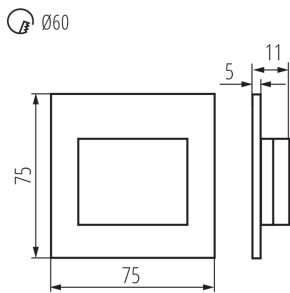

Можливість співпраці з притемнювачем: ні

Довжина (мм): 75

Ширина (мм): 16

Висота (мм): 75

Необхідний діаметр монтажної коробки (Øмм): 60

Розміри монтажного отвору (мм): 60

Зінтегроване люмінесцентне джерело світла: так

Довжина споживчої упаковки [см]: 11

Ширина споживчої упаковки [см]: 2.5

Висота споживчої упаковки [см]: 16.5

Вага коробки [кг]: 4.89

33336 ERINUS LED LL B-WW

Світлодіодний сходовий світильник

Ширина коробки [см]: 23
Висота коробки [см]: 35
Довжина коробки [см]: 69.5
Обсяг коробки [м³]: 0.055948