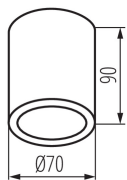

Стельовий точковий світильник