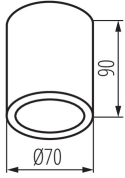

33362 AQILO IP65 DSO-GR

Стельовий точковий світильник