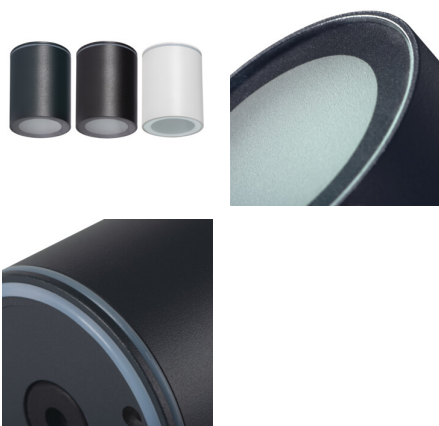

Стельовий точковий світильник

5905339333629

IP
65

ЗАГАЛЬНІ ДАНІ:

Колір: графітний

Місце монтажу: для установки на стелі

Місце використання: всередині і зовні

Мінімальна відстань від освітленого об'єкта : 0,5m

Висота (мм): 90

Діаметр (мм): 70

ТЕХНІЧНІ ХАРАКТЕРИСТИКИ:

Номінальна напруга (В): 220-240 AC

Номінальна частота (Гц): 50

Потужність максимальна (Вт): max 7

Клас захисту від ураження електричним струмом : I

Матеріал плафону: пластмаса

Джерела світла: PAR16 LED

в комплекті джерело світла : ні

Цоколь: GU10

Діапазон температури оточення, впливу якої може піддаватися продукт (°C): -20÷35

Матеріал корпусу: сплав алюмінію

Тип з'єднання: клемник гвинтовий

33362 AQILO IP65 DSO-GR

Стельовий точковий світильник

KANLUX S.A. (kat 33362) AQILO IP65 DSO-GR + IQ-LED / LDC (Polar)

Luminaire: KANLUX S.A. (kat 33362) AQILO IP65 DSO-GR + IQ-LED
Lamps: 1 x IQ-LED GU10 6,5W/WW