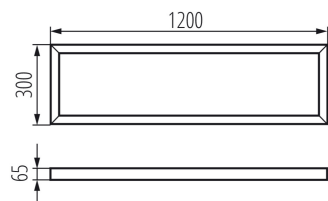

33391 ADTR-H 12030 B

Рамка поверхневого монтажу

5905339333919

ЗАГАЛЬНІ ДАНІ:

Колір: чорний

Місце монтажу: для установки на стелі

Довжина (мм): 1200

Ширина (мм): 300

Висота (мм): 65

ТЕХНІЧНІ ХАРАКТЕРИСТИКИ:

Матеріал: сталь

ДАНІ ЛОГІСТИКИ:

Одиниця виміру: штука

Як упаковано: 1

Кількість штук в проміжній упаковці: 1

Кількість штук у груповій упаковці: 1

Вага нетто одиниці [г]: 1760

Граматура [г]: 2300

Довжина споживчої упаковки [см]: 125

Ширина споживчої упаковки [см]: 30

Висота споживчої упаковки [см]: 8

Вага коробки [кг]: 2.3

Ширина коробки [см]: 30

Висота коробки [см]: 8

Довжина коробки [см]: 125

Обсяг коробки [м³]: 0.03