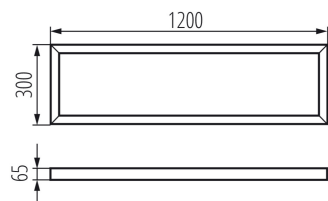

33392 ADTR-H 12030 SR

Рамка поверхневого монтажу

5905339333926

ЗАГАЛЬНІ ДАНІ:

Колір: срібний

Місце монтажу: для установки на стелі

Довжина (мм): 1200

Ширина (мм): 300

Висота (мм): 65

ТЕХНІЧНІ ХАРАКТЕРИСТИКИ:

Матеріал: сталь

ДАНІ ЛОГІСТИКИ:

Одиниця виміру: штука

Як упаковано: 1

Кількість штук в проміжній упаковці: 1

Кількість штук у груповій упаковці: 1

Вага нетто одиниці [г]: 1760

Граматура [г]: 2300

Довжина споживчої упаковки [см]: 125

Ширина споживчої упаковки [см]: 30

Висота споживчої упаковки [см]: 8

Вага коробки [кг]: 2.3

Ширина коробки [см]: 30

Висота коробки [см]: 8

Довжина коробки [см]: 125

Обсяг коробки [м³]: 0.03