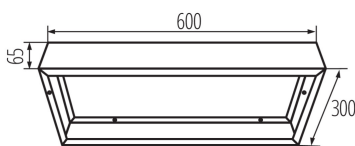

### ЗАГАЛЬНІ ДАНІ:

Колір: білий

Місце монтажу: для установки на стелі

Довжина (мм): 600

Ширина (мм): 300

Висота (мм): 65

Довжина споживчої упаковки [см]: 61

Ширина споживчої упаковки [см]: 31

Висота споживчої упаковки [см]: 7.5

Вага коробки [кг]: 1.23

Ширина коробки [см]: 31

Висота коробки [см]: 7.5

Довжина коробки [см]: 61

Обсяг коробки [м<sup>3</sup>]: 0.014183