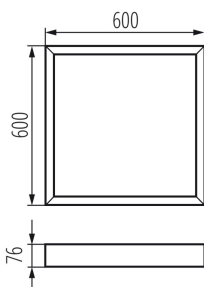

33398 ADTR-H 76MM 6060 W

Рамка поверхневого монтажу

5905339333988

ЗАГАЛЬНІ ДАНІ:

Колір: білий

Місце монтажу: для установки на стелі

Довжина (мм): 600

Ширина (мм): 600

Висота (мм): 76

ТЕХНІЧНІ ХАРАКТЕРИСТИКИ:

Матеріал: сталь

ДАНІ ЛОГІСТИКИ:

Одиниця виміру: штука

Як упаковано: 1

Кількість штук в проміжній упаковці: 1

Кількість штук у груповій упаковці: 1

Вага нетто одиниці [г]: 1530

Граматура [г]: 2120

Довжина споживчої упаковки [см]: 64.5

Ширина споживчої упаковки [см]: 62.5

Висота споживчої упаковки [см]: 8.5

Вага коробки [кг]: 2.12

Ширина коробки [см]: 62.5

Висота коробки [см]: 8.5

Довжина коробки [см]: 64.5

Обсяг коробки [м³]: 0.034266