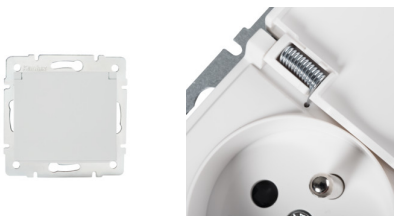

33490 LOGI-02-1561-102

Французька розетка IP-44

5905339334909

ЗАГАЛЬНІ ДАНІ:

Колір: білий

Місце монтажу: для вбудовування в стіні

Ширина (мм): 71

Висота (мм): 71

Średnica puszki montażowej: 60

Głębokość montażu: 25

Кількість розеток: 1

ТЕХНІЧНІ ХАРАКТЕРИСТИКИ:

Номинальна напруга (V): 250 AC

Номинальний струм (A): 16

Клас захисту від ураження електричним струмом: I

Materiał styków: CuZn70

Тип заземлення: типу e

Тип затиску: гвинтова клемма

Матеріал: ABS

Ступінь IP: 44

ДАНІ ЛОГІСТИКИ:

Як упаковано: 10

Кількість штук в проміжній упаковці: 10

Кількість штук у груповій упаковці: 120