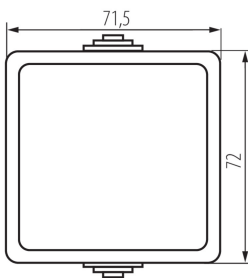

### ЗАГАЛЬНІ ДАНІ:

**Колір:** білий

**Місце монтажу:** для установки на стіні

**Підсвічування:** Не застосовується

**Довжина (мм):** 72

**Висота (мм):** 72

### ТЕХНІЧНІ ХАРАКТЕРИСТИКИ:

**Номинальна напруга (В):** 250 AC

**Material styków:** CuZn70

**Тип затиску:** гвинтова клема

**Матеріал:** ABS

**Кількість важелів:** 1

**Номинальний струм (АХ):** 10

**Ступінь IP:** 54

**Ширина споживчої упаковки [см]:** 5

**Висота споживчої упаковки [см]:** 8.5

**Вага коробки [кг]:** 10.94

**Ширина коробки [см]:** 31

**Висота коробки [см]:** 33

**Довжина коробки [см]:** 48

**Обсяг коробки [м³]:** 0.049104