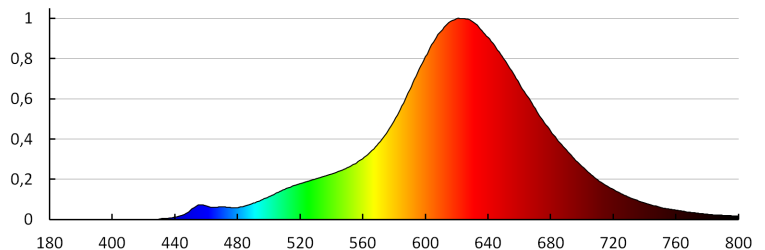

Світлодіодне джерело світла

ДАНІ ЛОГІСТИКИ:

Як упаковано: 10
Кількість штук в проміжній упаковці: 10
Кількість штук у груповій упаковці: 80
Вага нетто одиниці [г]: 44
Граматура [г]: 83.75
Довжина споживчої упаковки [см]: 7
Ширина споживчої упаковки [см]: 7
Висота споживчої упаковки [см]: 15.5
Вага коробки [кг]: 6.7
Ширина коробки [см]: 37.5
Висота коробки [см]: 34
Довжина коробки [см]: 59
Обсяг коробки [м³]: 0.075225

KANLUX S.A. (kat 33517) XLED ST64 4W-SW / LDC (Polar)