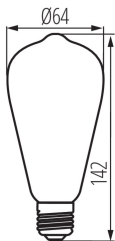

Світлодіодне джерело світла

5905339335173

1800K
SUPER
WARM

ЗАГАЛЬНІ ДАНІ:

Колір: бурштиновий

Лампа призначена для акцентного освітлення: Не застосовується

Можливість співпраці з притемнювачем: ні

Висота (мм): 140

Діаметр (мм): 64

Вміст ртуті: ні

ТЕХНІЧНІ ХАРАКТЕРИСТИКИ:

Номинальна напруга (В): 220-240 AC

Номинальна частота (Гц): 50

Коефіцієнт потужності лампи: 0.5

Номинальна потужність (Вт): 4

Матеріал плафону: скло