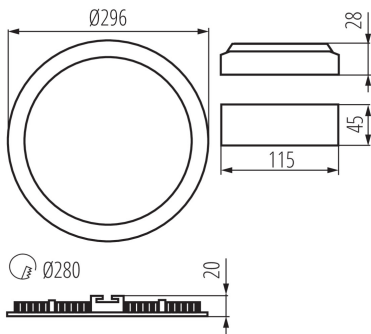

33524 ROUNDA V2LED24W-WW-W

Світильник типу downlight (направленого світла)