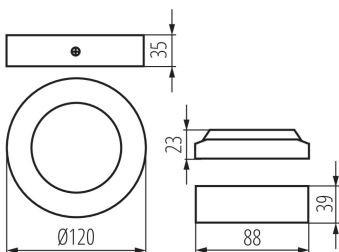

Світильник типу downlight (направленого світла)

5905339335302

Kanlux CARSA V2 LED — це світильник з круглою поверхнею, що відрізняється гармонійним поєднанням світлодіодних технологій та привабливим сучасним дизайном. Йому характерна висока енергозощадливість при збереженні чудових параметрів світла. Kanlux CARSA V2 LED ідеально підходить для освітлення житлових та офісних приміщень.

ЗАГАЛЬНІ ДАНІ:

Колір: білий

Місце монтажу: для установки на стелі

Місце використання: всередині

Мінімальна відстань від освітленого об'єкта: 0,5m

Можливість співпраці з притемнювачем: ні

Продукт не пристосований для накривання термоізоляційним матеріалом: так

Висота (мм): 35

Діаметр (мм): 119

Зінтегроване люмінесцентне джерело світла: так

ТЕХНІЧНІ ХАРАКТЕРИСТИКИ:

Номинальна напруга (В): 220-240 AC

Номинальна частота (Гц): 50

Потужність максимальна (Вт): 6

Клас захисту від ураження електричним струмом: II

Матеріал плафону: пластмаса

Тип діода: LED SMD

Світловий потік (лм): 330

Корисний світловий потік джерела світла Фісе [лм]: 700

Корисний світловий потік джерела світла Фісе [лм]: у кулі (360°)

Колір лампи: біла

Корельована колірна температура [К]: 4000

Послідовність кольору в еліпсах МакАдама: ≤6

Індекс кольоропередачі: 80

Тривалість роботи (год): 15000

Кількість циклів ввімкнути/вимкнути: ≥20000

Кут освітлення (°): 110

Світлова ефективність лампи (лм/Вт): 55

Діапазон температури оточення, впливу якої може піддаватися продукт (°C): 5÷25

Матеріал корпусу: сплав алюмінію

Тип з'єднання: Вільні кінці проводів

Довжина проводу (м): 0.05

Перетин кабелю [мм²]: 0.75