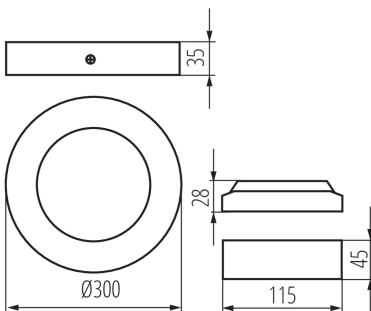

33541 CARSA V2LED 24W-NW-W

Світильник типу downlight (направленого світла)

5905339335418

Kanlux CARSA V2 LED — це світильник з круглою поверхнею, що відрізняється гармонійним поєднанням світлодіодних технологій та привабливим сучасним дизайном. Йому характерна висока енергозощадливість при збереженні чудових параметрів світла. Kanlux CARSA V2 LED ідеально підходить для освітлення житлових та офісних приміщень.

ЗАГАЛЬНІ ДАНІ:

Колір: білий

Місце монтажу: для установки на стелі

Місце використання: всередині

Мінімальна відстань від освітленого об'єкта: 0,5m

Можливість співпраці з притемнювачем: ні

Продукт не пристосований для накривання термоізоляційним матеріалом: так

Висота (мм): 35

Діаметр (мм): 300

Зінтегроване люмінесцентне джерело світла: так

ТЕХНІЧНІ ХАРАКТЕРИСТИКИ:

Номинальна напруга (В): 220-240 AC

Номинальна частота (Гц): 50

Потужність максимальна (Вт): 24

Клас захисту від ураження електричним струмом: II

Матеріал плафону: пластмаса

Тип діода: LED SMD

Світловий потік (лм): 1680

Корисний світловий потік джерела світла Фісе [лм]: 2700

Корисний світловий потік джерела світла Фісе [лм]: у кулі (360°)

Колір лампи: біла

Корельована колірна температура [К]: 4000

Послідовність кольору в еліпсах МакАдама: ≤6

Індекс кольоропередачі: 80

Тривалість роботи (год): 15000

Кількість циклів ввімкнути/вимкнути: ≥20000

Кут освітлення (°): 110

Світлова ефективність лампи (лм/Вт): 70

Діапазон температури оточення, впливу якої може піддаватися продукт (°C): 5÷25

Матеріал корпусу: сплав алюмінію

Тип з'єднання: Вільні кінці проводів

Довжина проводу (м): 0.05

Перетин кабелю [мм²]: 0.75