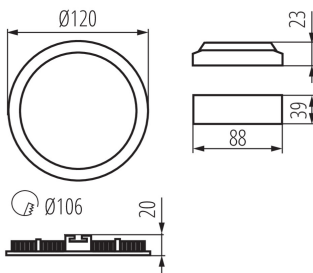

33562 ROUNDA V2LED6W-WW-B

Світильник типу downlight (направленого світла)

5905339335623

IP
44/20

EA
SY
Installation

Kanlux ROUNDA V2LED — це нова версія популярних круглих світильників для використання у внутрішніх приміщеннях. Ці світильники поєднують у собі привабливий зовнішній вигляд та забезпечують високу якість освітлення завдяки застосуванню світлодіодної технології. Високий ступінь захисту IP44 запобігає проникненню води та пилу всередину.

ЗАГАЛЬНІ ДАНІ:

Колір: чорний

Місце монтажу: для вбудовування в стелю

Місце використання: всередині

Мінімальна відстань від освітленого об'єкта: 0,5m

Можливість співпраці з притемнювачем: ні

Продукт не пристосований для накривання термоізоляційним матеріалом: так

Висота (мм): 20

Діаметр (мм): 120

Зінтегроване люмінесцентне джерело світла: так

ТЕХНІЧНІ ХАРАКТЕРИСТИКИ:

Номинальна напруга (В): 220-240 AC

Номинальна частота (Гц): 50

Потужність максимальна (Вт): 6

Клас захисту від ураження електричним струмом: II

Матеріал плафону: пластмаса

Тип діода: LED SMD

Світловий потік (лм): 270

Корисний світловий потік джерела світла Фісе [лм]: 670

Корисний світловий потік джерела світла Фісе [лм]: у кулі (360°)

Колір лампи: теплий білий

Корельована колірна температура [K]: 3000

Послідовність кольору в еліпсах МакАдама: ≤6

Індекс кольоропередачі: 80

Тривалість роботи (год): 15000

Кількість циклів ввімкнуті/вимкнуті: ≥20000

Кут освітлення (°): 110

Світлова ефективність лампи (лм/Вт): 45

Діапазон температури оточення, впливу якої може піддаватися продукт (°C): 5÷25

Матеріал корпусу: сплав алюмінію

Тип з'єднання: Вільні кінці проводів

Довжина проводу (м): 0.05