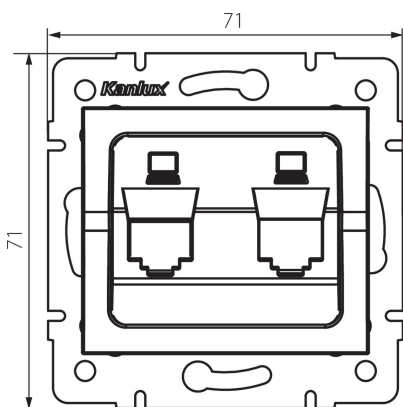

33570 LOGI 02-1419-042 cm

Адаптер роз'єму RJ45

5905339335708

ЗАГАЛЬНІ ДАНІ:

Ширина (мм): 71

Висота (мм): 71

Średnica puszki montażowej: 60

ТЕХНІЧНІ ХАРАКТЕРИСТИКИ:

Матеріал: ABS

ДАНІ ЛОГІСТИКИ:

Як упаковано: 10

Кількість штук в проміжній упаковці: 10

Кількість штук у груповій упаковці: 120

Вага нетто одиниці [г]: 50

Граматура [г]: 63.17

Довжина споживчої упаковки [см]: 10

Ширина споживчої упаковки [см]: 4

Висота споживчої упаковки [см]: 13

Вага коробки [кг]: 7.5804

Ширина коробки [см]: 25.5

Висота коробки [см]: 32

Довжина коробки [см]: 44

Обсяг коробки [м³]: 0.035904