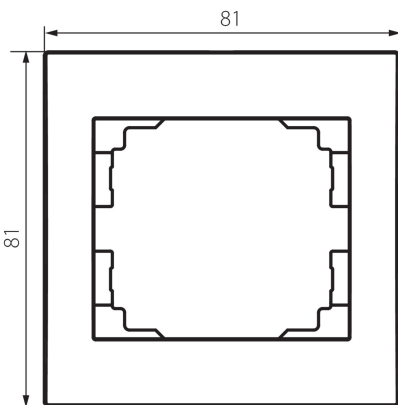

33572 LOGI 02-1460-042 cm

Одноразова горизонтальна рамка

5905339335722

ЗАГАЛЬНІ ДАНІ:

Колір: чорний матовий

Ширина (мм): 81

Висота (мм): 81

ТЕХНІЧНІ ХАРАКТЕРИСТИКИ:

Матеріал: ABS

ДАНІ ЛОГІСТИКИ:

Як упаковано: 20

Кількість штук в проміжній упаковці: 20

Кількість штук у груповій упаковці: 240

Вага нетто одиниці [г]: 12

Граматура [г]: 19.25

Довжина споживчої упаковки [см]: 10

Ширина споживчої упаковки [см]: 1.5

Висота споживчої упаковки [см]: 15

Вага коробки [кг]: 4.62

Ширина коробки [см]: 20

Висота коробки [см]: 42

Довжина коробки [см]: 37.5

Обсяг коробки [м³]: 0.0315