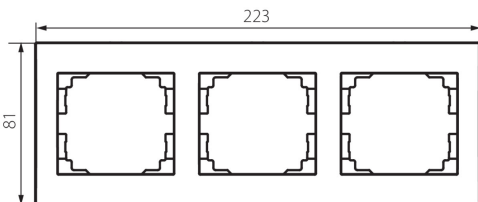

33574 LOGI 02-1480-042 cm

потрійна горизонтальна рамка

5905339335746

ЗАГАЛЬНІ ДАНІ:

Колір: чорний матовий

Ширина (мм): 223

Висота (мм): 81

ТЕХНІЧНІ ХАРАКТЕРИСТИКИ:

Матеріал: ABS

ДАНІ ЛОГІСТИКИ:

Як упаковано: 10

Кількість штук в проміжній упаковці: 10

Кількість штук у груповій упаковці: 120

Вага нетто одиниці [г]: 32

Граматура [г]: 46

Довжина споживчої упаковки [см]: 10

Ширина споживчої упаковки [см]: 1.5

Висота споживчої упаковки [см]: 29

Вага коробки [кг]: 5.52

Ширина коробки [см]: 25

Висота коробки [см]: 42

Довжина коробки [см]: 37.5

Обсяг коробки [м³]: 0.039375