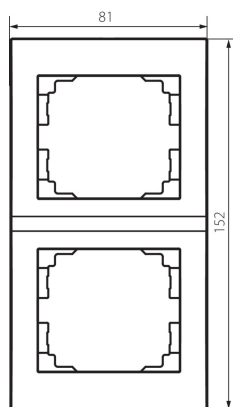

33576 LOGI 02-1520-042 cm

Рамка подвійна вертикальна

5905339335760

ЗАГАЛЬНІ ДАНІ:

Колір: чорний матовий

Довжина (мм): 81

Висота (мм): 152

ТЕХНІЧНІ ХАРАКТЕРИСТИКИ:

Матеріал: ABS

ДАНІ ЛОГІСТИКИ:

Як упаковано: 10

Кількість штук в проміжній упаковці: 10

Кількість штук у груповій упаковці: 120

Вага нетто одиниці [г]: 22

Граматура [г]: 33.58

Довжина споживчої упаковки [см]: 10

Ширина споживчої упаковки [см]: 1.5

Висота споживчої упаковки [см]: 21

Вага коробки [кг]: 4.0296

Ширина коробки [см]: 18

Висота коробки [см]: 42

Довжина коробки [см]: 37.5

Обсяг коробки [м³]: 0.02835